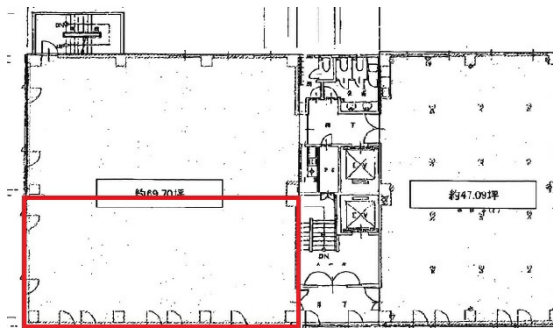

大昇ビル 6階29.34坪

大阪府吹田市江坂町1-12-28

物件MAP

賃貸条件	
月額賃料	176,040円 (税別)
坪数	29.34坪
坪単価	6,000円 (税別)
共益費	58,680円
礼金	無し
敷金 (保証金)	6ヶ月
階数	6階
入居可能日	即日

ビル情報	
所在地	大阪府吹田市江坂町1-12-28
最寄り駅	大阪メトロ御堂筋線 江坂駅 徒歩3分 北大阪急行電鉄 江坂駅 徒歩5分 阪急千里線 豊津駅 徒歩17分 阪急千里線 関大前駅 徒歩20分 北大阪急行電鉄 緑地公園駅 徒歩20分
エリア	江坂エリア
竣工	1981年3月
耐震	旧耐震基準
階数	地上8階
用途	事務所
構造	S造

設備情報	
エレベーター	2基
空調	個別空調
OAフロア	タイルカーペット
基準階天井高	
光ファイバー	有り
トイレ	男女別・室外
セキュリティ	調査中
駐車場	有り

事務所移転の簡単検索サイト

Quick Service

クイックサービス

大昇ビル 6階29.34坪 大阪府吹田市江坂町1-12-28

江坂エリア (ビルID: 0044234) の賃貸オフィス

貸事務所・レンタルオフィス・オフィス移転ならQuickService