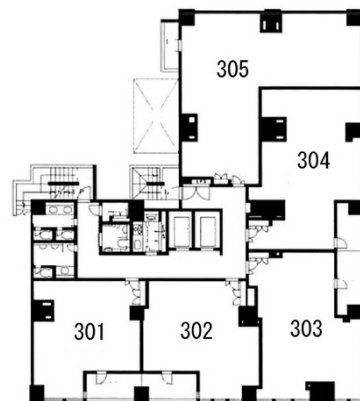

マストライフ神田錦町 3階20.18坪

東京都千代田区神田錦町2-1-5

物件MAP

賃貸条件	
坪数	20.18坪
階数	3階 (303)
入居可能日	
ビル情報	
所在地	東京都千代田区神田錦町2-1-5
最寄り駅	東京メトロ千代田線 新御茶ノ水駅 徒歩4分 都営新宿線 小川町駅 徒歩4分 東京メトロ丸ノ内線 淡路町駅 徒歩6分 JR山手線 神田駅 徒歩9分
エリア	神田・小川町エリア
竣工	2018年3月
耐震	新耐震基準
階数	地上13階
用途	事務所
構造	RC造
設備情報	
エレベーター	2基
空調	個別空調
OAフロア	OAフロア
基準階天井高	2,600mm
光ファイバー	有り
トイレ	男女別・室外
セキュリティ	有り
駐車場	無し