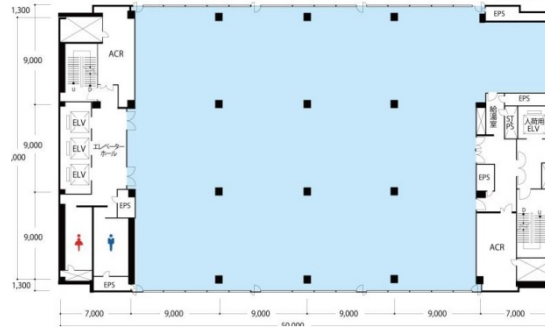

TRCセンタービルアネックス 6階335.91坪

東京都大田区平和島6-1-1

物件MAP

賃貸条件	
月額賃料	相談
坪数	335.91坪
坪単価	相談
共益費	相談
礼金	無し
敷金（保証金）	10ヶ月
階数	6階
入居可能日	即日

ビル情報	
所在地	東京都大田区平和島6-1-1
最寄り駅	東京モノレール 流通センター駅 徒歩1分
エリア	その他東京
竣工	1991年7月
耐震	新耐震基準
階数	地上9階 地下1階
用途	事務所
構造	S造

設備情報	
エレベーター	4基
空調	個別空調
OAフロア	
基準階天井高	2,600mm
光ファイバー	有り
トイレ	男女別・室外
セキュリティ	有り
駐車場	有り