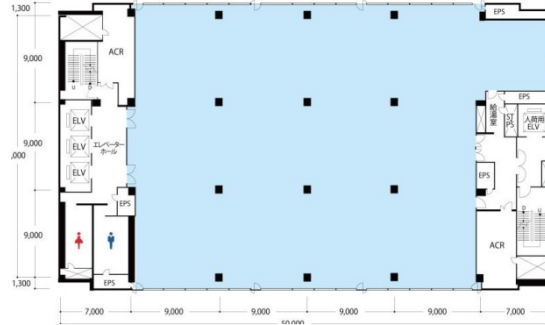

TRCセンタービルアネックス 6階335.91坪

東京都大田区平和島6-1-1

物件MAP

賃貸条件	
月額賃料	相談
坪数	335.91坪
坪単価	相談
共益費	相談
礼金	無し
敷金（保証金）	10ヶ月
階数	6階
入居可能日	即日

ビル情報	
所在地	東京都大田区平和島6-1-1
最寄り駅	東京モノレール 流通センター駅 徒歩1分
エリア	その他東京
竣工	1991年7月
耐震	新耐震基準
階数	地上9階 地下1階
用途	事務所
構造	S造

設備情報	
エレベーター	4基
空調	個別空調
OAフロア	
基準階天井高	2,600mm
光ファイバー	有り
トイレ	男女別・室外
セキュリティ	有り
駐車場	有り

事務所移転の簡単検索サイト

Quick Service

クイックサービス

TRCセンタービルアネックス 6階335.91坪 東京都大田区平和島6-1-1

その他東京（ビルID：0044220）の賃貸オフィス

貸事務所・レンタルオフィス・オフィス移転ならQuickService