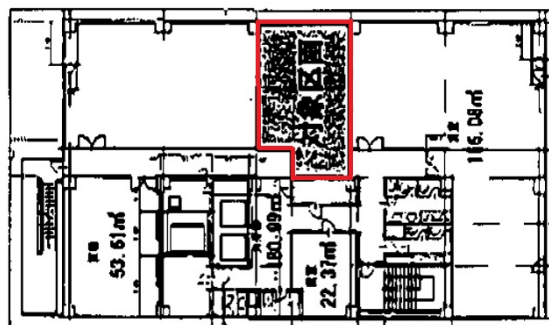

遠鉄鍛冶町ビル 11階17.18坪

静岡県浜松市中区鍛冶町319-28

物件MAP

賃貸条件	
月額賃料	相談
坪数	17.18坪
坪単価	相談
共益費	相談
礼金	無し
敷金（保証金）	6ヶ月
階数	11階（A-3）
入居可能日	2024年5月

ビル情報	
所在地	静岡県浜松市中区鍛冶町319-28
最寄り駅	遠州鉄道 新浜松駅 徒歩6分 遠州鉄道 第一通り駅 徒歩6分 JR東海道本線 浜松駅 徒歩8分
エリア	静岡
竣工	1981年12月
耐震	耐震補強済
階数	地上12階
用途	事務所
構造	SRC造

設備情報	
エレベーター	3基
空調	個別空調
OAフロア	OAフロア
基準階天井高	
光ファイバー	有り
トイレ	男女別・室外
セキュリティ	有り
駐車場	有り