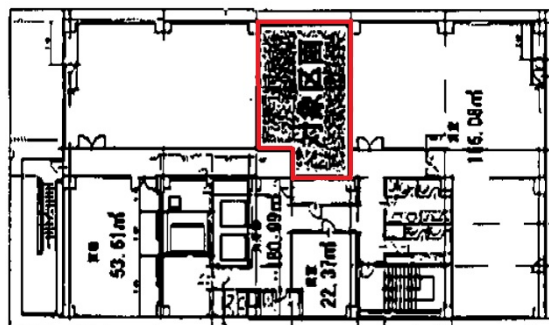

遠鉄鍛冶町ビル 11階17.18坪

静岡県浜松市中区鍛冶町319-28

物件MAP

賃貸条件	
月額賃料	相談
坪数	17.18坪
坪単価	相談
共益費	相談
礼金	無し
敷金（保証金）	6ヶ月
階数	11階（A-3）
入居可能日	2024年5月
ビル情報	
所在地	静岡県浜松市中区鍛冶町319-28
最寄り駅	遠州鉄道 新浜松駅 徒歩6分 遠州鉄道 第一通り駅 徒歩6分 JR東海道本線 浜松駅 徒歩8分
エリア	静岡
竣工	1981年12月
耐震	耐震補強済
階数	地上12階
用途	事務所
構造	SRC造
設備情報	
エレベーター	3基
空調	個別空調
OAフロア	OAフロア
基準階天井高	
光ファイバー	有り
トイレ	男女別・室外
セキュリティ	有り
駐車場	有り