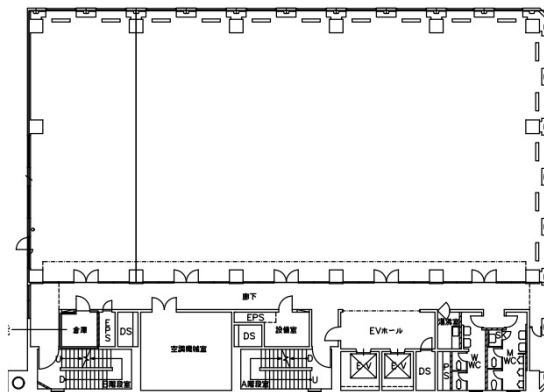

## 物件MAP

賃貸条件	
坪数	38.38坪
階数	6階 (A②)
入居可能日	

ビル情報	
所在地	新潟県新潟市中央区東大通2-1-18
最寄り駅	JR信越本線 新潟駅 徒歩5分
エリア	新潟
竣工	1981年3月
耐震	新耐震基準相当
階数	地上9階 地下1階
用途	事務所
構造	SRC造

設備情報	
エレベーター	2基
空調	個別空調
OAフロア	OAフロア相談可
基準階天井高	2,600mm
光ファイバー	有り
トイレ	男女別・室外
セキュリティ	有り
駐車場	有り