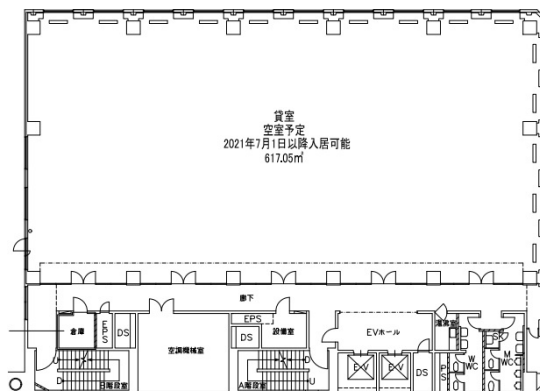

# だいし海上ビル 6階186.66坪

新潟県新潟市中央区東大通2-1-18

## 物件MAP

賃貸条件	
坪数	186.66坪
階数	6階（先行有）
入居可能日	
ビル情報	
所在地	新潟県新潟市中央区東大通2-1-18
最寄り駅	JR信越本線 新潟駅 徒歩5分
エリア	新潟
竣工	1981年3月
耐震	新耐震基準相当
階数	地上9階 地下1階
用途	事務所
構造	SRC造
設備情報	
エレベーター	2基
空調	個別空調
OAフロア	OAフロア相談可
基準階天井高	2,600mm
光ファイバー	有り
トイレ	男女別・室外
セキュリティ	有り
駐車場	有り