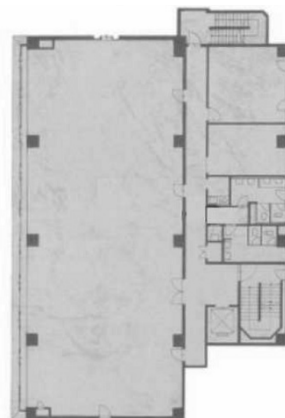

甲府東京海上日動ビル 2階20.29坪

山梨県甲府市中央1-1-28

物件MAP

賃貸条件	
月額賃料	相談
坪数	20.29坪
坪単価	相談
共益費	賃料に含む
礼金	無し
敷金（保証金）	12ヶ月
階数	2階
入居可能日	即日

ビル情報	
所在地	山梨県甲府市中央1-1-28
最寄り駅	JR中央本線 甲府駅 徒歩15分
エリア	山梨
竣工	1983年4月
耐震	新耐震基準
階数	地上7階
用途	事務所
構造	SRC造

設備情報	
エレベーター	1基
空調	個別空調
OAフロア	OAフロア相談可
基準階天井高	2,550mm
光ファイバー	有り
トイレ	調査中
セキュリティ	調査中
駐車場	有り