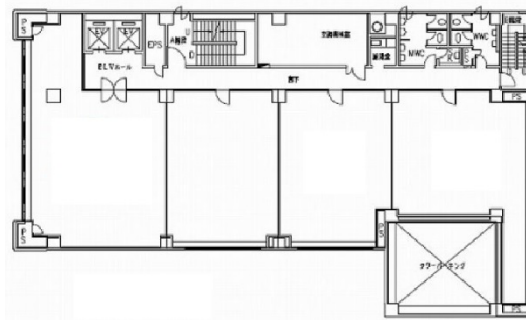

# 秋田東京海上日動ビル 7階26.73坪

秋田県秋田市中通2-5-21

## 物件MAP

| 賃貸条件    |        |
|---------|--------|
| 月額賃料    | 相談     |
| 坪数      | 26.73坪 |
| 坪単価     | 相談     |
| 共益費     | 賃料に含む  |
| 礼金      | 無し     |
| 敷金（保証金） | 12ヶ月   |
| 階数      | 7階     |
| 入居可能日   | 即日     |