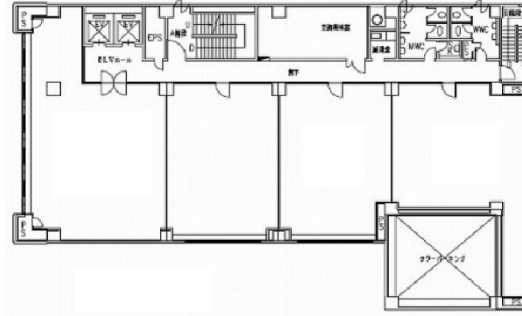

# 秋田東京海上日動ビル 7階26.73坪

秋田県秋田市中通2-5-21

## 物件MAP

賃貸条件	
月額賃料	相談
坪数	26.73坪
坪単価	相談
共益費	賃料に含む
礼金	無し
敷金（保証金）	12ヶ月
階数	7階
入居可能日	即日

ビル情報	
所在地	秋田県秋田市中通2-5-21
最寄り駅	JR奥羽本線 秋田駅 徒歩5分
エリア	秋田
竣工	1983年11月
耐震	新耐震基準
階数	地上9階 地下1階
用途	事務所
構造	SRC造

設備情報	
エレベーター	2基
空調	個別空調
OAフロア	
基準階天井高	2,600mm
光ファイバー	有り
トイレ	男女別・室外
セキュリティ	有り
駐車場	調査中