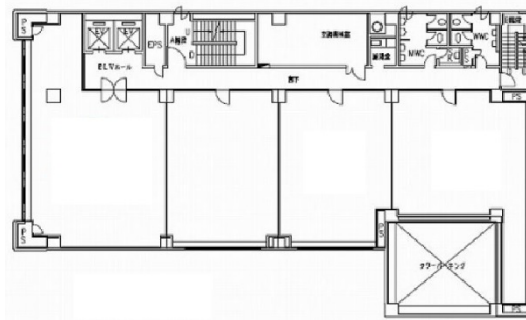

## 物件MAP

| 賃貸条件    |        |
|---------|--------|
| 月額賃料    | 相談     |
| 坪数      | 35.22坪 |
| 坪単価     | 相談     |
| 共益費     | 賃料に含む  |
| 礼金      | 無し     |
| 敷金（保証金） | 12ヶ月   |
| 階数      | 7階     |
| 入居可能日   | 即日     |