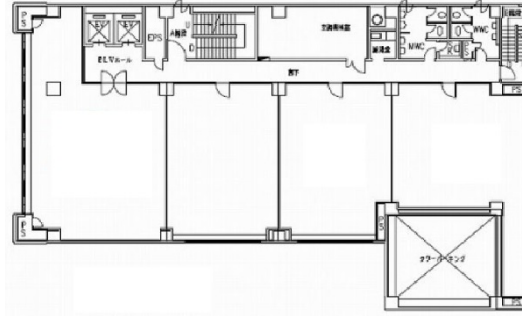

## 物件MAP

賃貸条件	
月額賃料	相談
坪数	35.22坪
坪単価	相談
共益費	賃料に含む
礼金	無し
敷金（保証金）	12ヶ月
階数	7階
入居可能日	即日

ビル情報	
所在地	秋田県秋田市中通2-5-21
最寄り駅	JR奥羽本線 秋田駅 徒歩5分
エリア	秋田
竣工	1983年11月
耐震	新耐震基準
階数	地上9階 地下1階
用途	事務所
構造	SRC造

設備情報	
エレベーター	2基
空調	個別空調
OAフロア	
基準階天井高	2,600mm
光ファイバー	有り
トイレ	男女別・室外
セキュリティ	有り
駐車場	調査中