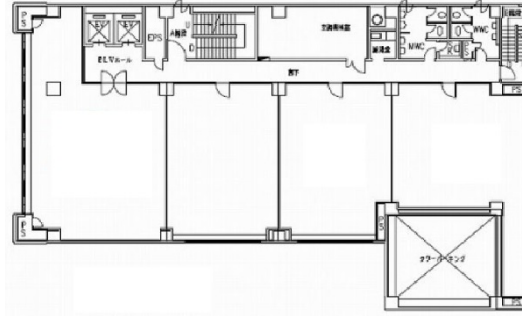

秋田東京海上日動ビル 2階53.99坪

秋田県秋田市中通2-5-21

物件MAP

賃貸条件	
月額賃料	相談
坪数	53.99坪
坪単価	相談
共益費	賃料に含む
礼金	無し
敷金（保証金）	12ヶ月
階数	2階
入居可能日	即日

ビル情報	
所在地	秋田県秋田市中通2-5-21
最寄り駅	JR奥羽本線 秋田駅 徒歩5分
エリア	秋田
竣工	1983年11月
耐震	新耐震基準
階数	地上9階 地下1階
用途	事務所
構造	SRC造

設備情報	
エレベーター	2基
空調	個別空調
OAフロア	
基準階天井高	2,600mm
光ファイバー	有り
トイレ	男女別・室外
セキュリティ	有り
駐車場	調査中

事務所移転の簡単検索サイト

Quick Service

クイックサービス

秋田東京海上日動ビル 2階53.99坪 秋田県秋田市中通2-5-21

秋田（ビルID：0044211）の賃貸オフィス

貸事務所・レンタルオフィス・オフィス移転ならQuickService