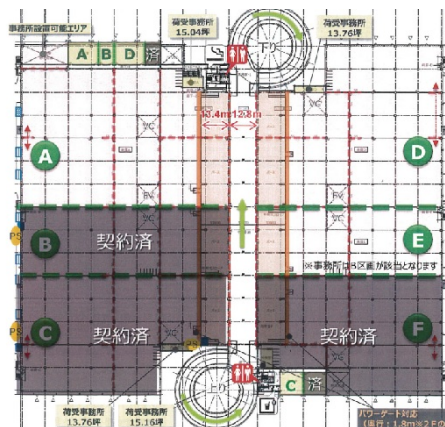

GLP流山I 3階1865.88坪

千葉県流山市南字上耕地261

物件MAP

賃貸条件	
坪数	1865.88坪
階数	3階 (D)
入居可能日	
ビル情報	
所在地	千葉県流山市南字上耕地261
最寄り駅	東武野田線 初石駅 徒歩19分
エリア	その他千葉
竣工	2018年2月
耐震	新耐震基準
階数	地上4階
用途	倉庫・工場
構造	RC造
設備情報	
エレベーター	15基
空調	
OAフロア	
基準階天井高	5,500mm
光ファイバー	有り
トイレ	男女別・室外
セキュリティ	有り
駐車場	有り

事務所移転の簡単検索サイト

GLP流山I 3階1865.88坪 千葉県流山市南字上耕地261

その他千葉 (ビルID: 0044193) の賃貸オフィス

貸事務所・レンタルオフィス・オフィス移転なら**QuickService**

物件詳細はこちらから

0120-55-2620

【受付時間】平日9:30~18:30