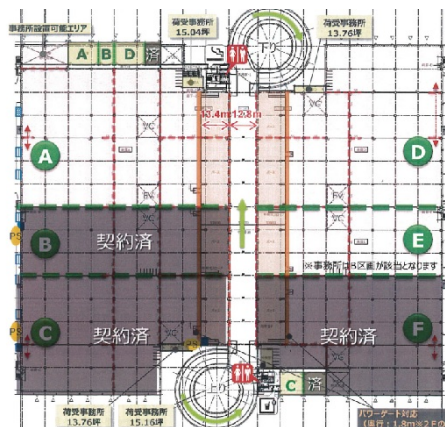

# GLP流山I 3階62.82坪

千葉県流山市南字上耕地261

物件MAP

賃貸条件	
坪数	62.82坪
階数	3階 (A)
入居可能日	

ビル情報	
所在地	千葉県流山市南字上耕地261
最寄り駅	東武野田線 初石駅 徒歩19分
エリア	その他千葉
竣工	2018年2月
耐震	新耐震基準
階数	地上4階
用途	事務所
構造	RC造

設備情報	
エレベーター	15基
空調	
OAフロア	
基準階天井高	5,500mm
光ファイバー	有り
トイレ	男女別・室外
セキュリティ	有り
駐車場	有り

事務所移転の簡単検索サイト

Quick Service

クイックサービス

GLP流山I 3階62.82坪 千葉県流山市南字上耕地261

その他千葉 (ビルID: 0044193) の賃貸オフィス

貸事務所・レンタルオフィス・オフィス移転ならQuickService

物件詳細はこちらから

0120-55-2620