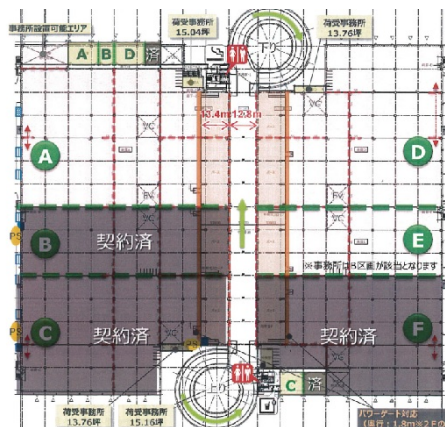

# GLP流山I 3階23.92坪

千葉県流山市南字上耕地261

## 物件MAP

賃貸条件	
坪数	23.92坪
階数	3階 (B)
入居可能日	
ビル情報	
所在地	千葉県流山市南字上耕地261
最寄り駅	東武野田線 初石駅 徒歩19分
エリア	その他千葉
竣工	2018年2月
耐震	新耐震基準
階数	地上4階
用途	事務所
構造	RC造
設備情報	
エレベーター	15基
空調	
OAフロア	
基準階天井高	5,500mm
光ファイバー	有り
トイレ	男女別・室外
セキュリティ	有り
駐車場	有り

GLP流山I 3階23.92坪 千葉県流山市南字上耕地261

その他千葉 (ビルID: 0044193) の賃貸オフィス

貸事務所・レンタルオフィス・オフィス移転ならQuickService

物件詳細はこちらから

 0120-55-2620

【受付時間】平日9:30~18:30