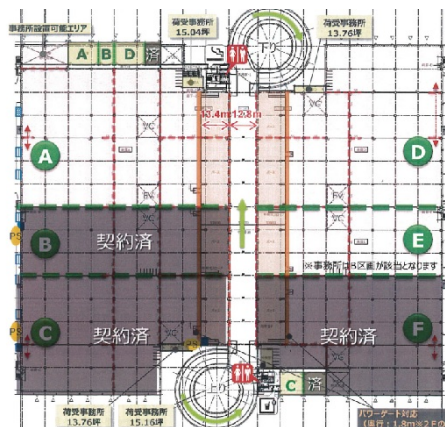

GLP流山I 3階50.39坪

千葉県流山市南字上耕地261

物件MAP

賃貸条件	
坪数	50.39坪
階数	3階 (C)
入居可能日	

ビル情報	
所在地	千葉県流山市南字上耕地261
最寄り駅	東武野田線 初石駅 徒歩19分
エリア	その他千葉
竣工	2018年2月
耐震	新耐震基準
階数	地上4階
用途	事務所
構造	RC造

設備情報	
エレベーター	15基
空調	
OAフロア	
基準階天井高	5,500mm
光ファイバー	有り
トイレ	男女別・室外
セキュリティ	有り
駐車場	有り

事務所移転の簡単検索サイト

Quick Service

クイックサービス

GLP流山I 3階50.39坪 千葉県流山市南字上耕地261

その他千葉 (ビルID: 0044193) の賃貸オフィス

貸事務所・レンタルオフィス・オフィス移転ならQuickService

物件詳細はこちらから

0120-55-2620