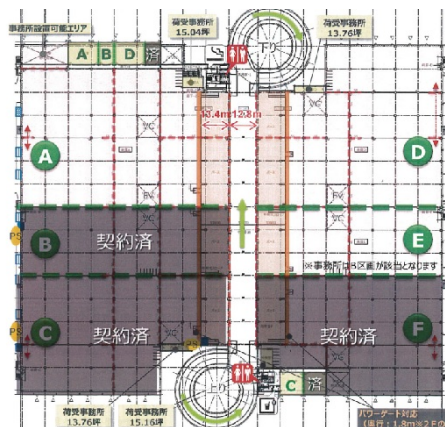

# GLP流山I 3階61.54坪

千葉県流山市南字上耕地261

## 物件MAP

賃貸条件	
坪数	61.54坪
階数	3階 (D)
入居可能日	

ビル情報	
所在地	千葉県流山市南字上耕地261
最寄り駅	東武野田線 初石駅 徒歩19分
エリア	その他千葉
竣工	2018年2月
耐震	新耐震基準
階数	地上4階
用途	事務所
構造	RC造

設備情報	
エレベーター	15基
空調	
OAフロア	
基準階天井高	5,500mm
光ファイバー	有り
トイレ	男女別・室外
セキュリティ	有り
駐車場	有り

GLP流山I 3階61.54坪 千葉県流山市南字上耕地261

その他千葉 (ビルID: 0044193) の賃貸オフィス

貸事務所・レンタルオフィス・オフィス移転ならQuickService

物件詳細はこちらから

 0120-55-2620

【受付時間】平日9:30~18:30