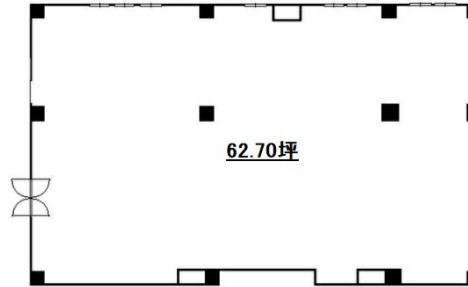

旭ビル 1階62.7坪

愛知県名古屋市天白区原1-2001

物件MAP

賃貸条件	
坪数	62.7坪
階数	1階
入居可能日	
ビル情報	
所在地	愛知県名古屋市天白区原1-2001
最寄り駅	名古屋市営地下鉄鶴舞線 原駅 徒歩3分
エリア	天白区エリア
竣工	1988年2月
耐震	新耐震基準
階数	地上6階 地上1階
用途	事務所/店舗
構造	RC造
設備情報	
エレベーター	
空調	個別空調
OAフロア	その他
基準階天井高	
光ファイバー	調査中
トイレ	調査中
セキュリティ	調査中
駐車場	無し