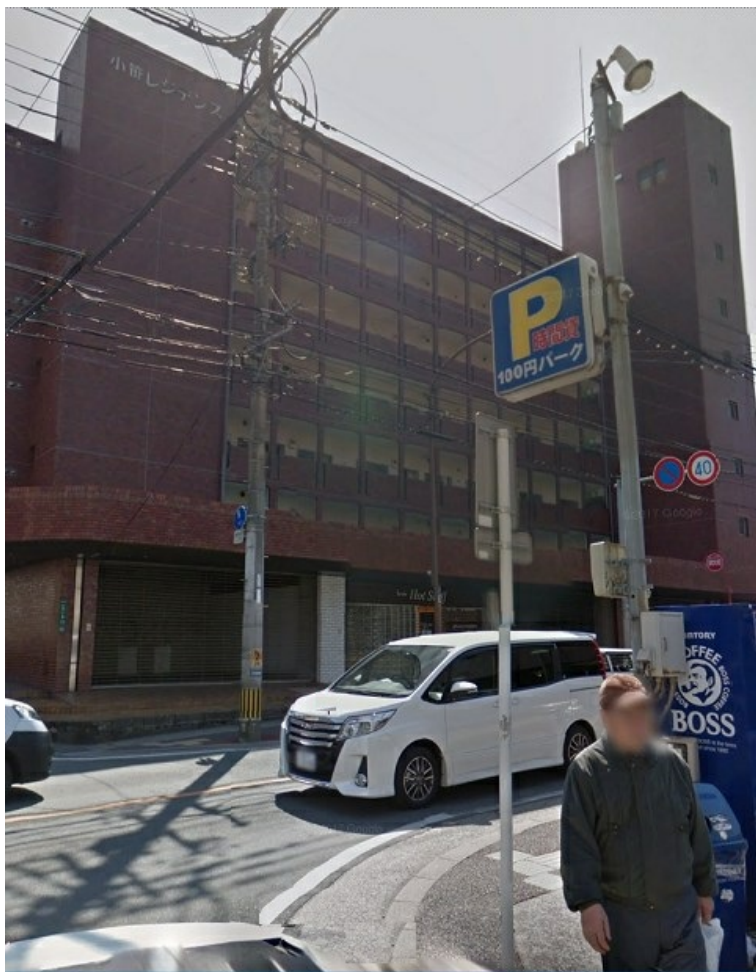

小笹レジデンス 1階61.83坪

福岡県福岡市中央区小笹1-13-16

物件MAP

賃貸条件	
月額賃料	329,987円 (税別)
坪数	61.83坪
坪単価	5,337円 (税別)
共益費	賃料に含む
礼金	2ヶ月
敷金 (保証金)	3ヶ月
階数	1階 (A)
入居可能日	相談

ビル情報	
所在地	福岡県福岡市中央区小笹1-13-16
最寄り駅	西鉄天神大牟田線 西鉄平尾駅 徒歩25分
エリア	中央区その他エリア
竣工	1981年3月
耐震	旧耐震基準
階数	地上7階
用途	事務所/店舗
構造	SRC造