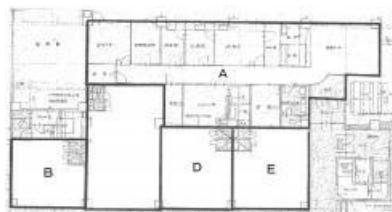

小笹レジデンス 1階61.83坪

福岡県福岡市中央区小笹1-13-16

物件MAP

賃貸条件	
月額賃料	329,987円 (税別)
坪数	61.83坪
坪単価	5,337円 (税別)
共益費	賃料に含む
礼金	2ヶ月
敷金 (保証金)	3ヶ月
階数	1階 (A)
入居可能日	相談

ビル情報	
所在地	福岡県福岡市中央区小笹1-13-16
最寄り駅	西鉄天神大牟田線 西鉄平尾駅 徒歩25分
エリア	中央区その他エリア
竣工	1981年3月
耐震	旧耐震基準
階数	地上7階
用途	事務所/店舗
構造	SRC造