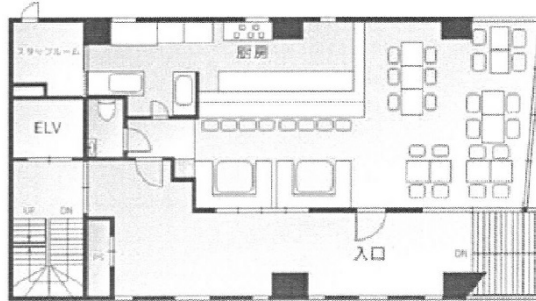

ナチュラルスクエアビル 1階19.4坪

東京都目黒区上目黒1-16-6

物件MAP

賃貸条件	
坪数	19.4坪
階数	1階
入居可能日	
ビル情報	
所在地	東京都目黒区上目黒1-16-6
最寄り駅	東急東横線 中目黒駅 徒歩2分 東急東横線 代官山駅 徒歩10分 JR山手線 恵比寿駅 徒歩15分
エリア	中目黒エリア
竣工	1996年3月
耐震	新耐震基準
階数	地上9階 地下1階
用途	店舗
構造	SRC造
設備情報	
エレベーター	1基
空調	個別空調
OAフロア	その他
基準階天井高	
光ファイバー	有り
トイレ	男女共用・室外
セキュリティ	無し
駐車場	無し