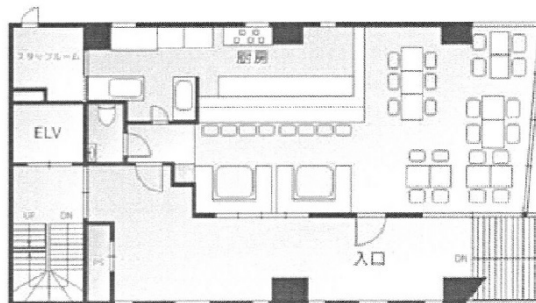

ナチュラルスクエアビル 1階19.4坪

東京都目黒区上目黒1-16-6

物件MAP

賃貸条件	
坪数	19.4坪
階数	1階
入居可能日	
ビル情報	
所在地	東京都目黒区上目黒1-16-6
最寄り駅	東急東横線 中目黒駅 徒歩2分 東急東横線 代官山駅 徒歩10分 JR山手線 恵比寿駅 徒歩15分
エリア	中目黒エリア
竣工	1996年3月
耐震	新耐震基準
階数	地上9階 地下1階
用途	店舗
構造	SRC造
設備情報	
エレベーター	1基
空調	個別空調
OAフロア	その他
基準階天井高	
光ファイバー	有り
トイレ	男女共用・室外
セキュリティ	無し
駐車場	無し

ナチュラルスクエアビル 1階19.4坪 東京都目黒区上目黒1-16-6

中目黒エリア (ビルID: 0044139) の賃貸オフィス

貸事務所・レンタルオフィス・オフィス移転ならQuickService

物件詳細はこちらから

 0120-55-2620

【受付時間】平日9:30~18:30