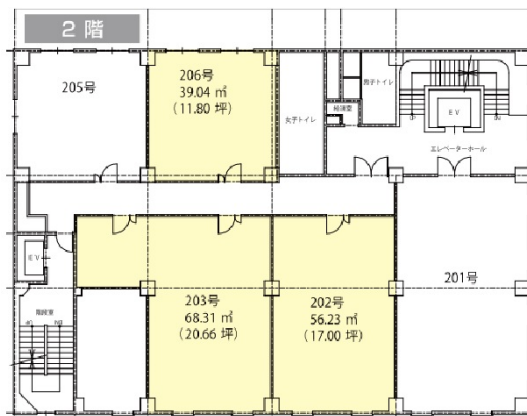

# セントピア堺筋本町ビル 2階20.66坪

大阪府大阪市中央区南本町2-1-3

## 物件MAP

賃貸条件	
月額賃料	185,940円 (税別)
坪数	20.66坪
坪単価	9,000円 (税別)
共益費	賃料に含む
礼金	無し
敷金 (保証金)	10ヶ月
階数	2階 (203)
入居可能日	

ビル情報	
所在地	大阪府大阪市中央区南本町2-1-3
最寄り駅	大阪メトロ堺筋線 堺筋本町駅 徒歩2分
エリア	本町・堺筋本町エリア
竣工	要確認
耐震	調査中
階数	地上8階 地下1階
用途	事務所
構造	RC造