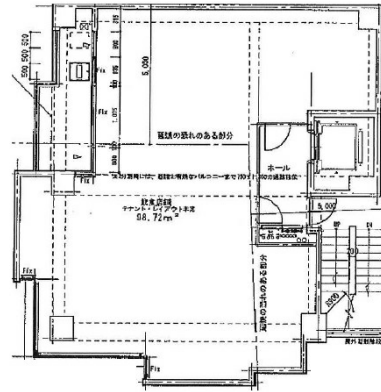

AER西中洲ビル 6階29.86坪

福岡県福岡市中央区西中洲5-17

物件MAP

賃貸条件	
坪数	29.86坪
階数	6階
入居可能日	
ビル情報	
所在地	福岡県福岡市中央区西中洲5-17
最寄り駅	福岡市営地下鉄空港線 天神駅 徒歩5分 福岡市営地下鉄空港線 中洲川端駅 徒歩7分
エリア	天神・赤坂エリア
竣工	2018年1月
耐震	新耐震基準
階数	地上7階
用途	店舗
構造	
設備情報	
エレベーター	1基
空調	無し
OAフロア	スケルトン
基準階天井高	
光ファイバー	
トイレ	無し
セキュリティ	
駐車場	無し