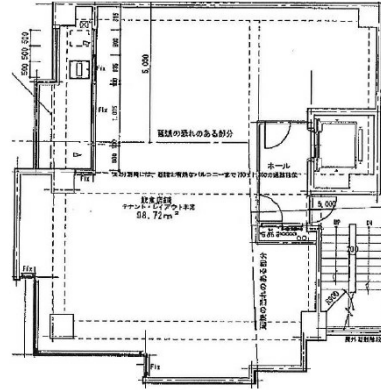

AER西中洲ビル 6階29.86坪

福岡県福岡市中央区西中洲5-17

物件MAP

賃貸条件	
坪数	29.86坪
階数	6階
入居可能日	

ビル情報	
所在地	福岡県福岡市中央区西中洲5-17
最寄り駅	福岡市営地下鉄空港線 天神駅 徒歩5分 福岡市営地下鉄空港線 中洲川端駅 徒歩7分
エリア	天神・赤坂エリア
竣工	2018年1月
耐震	新耐震基準
階数	地上7階
用途	店舗
構造	

設備情報	
エレベーター	1基
空調	無し
OAフロア	スケルトン
基準階天井高	
光ファイバー	
トイレ	無し
セキュリティ	
駐車場	無し

事務所移転の簡単検索サイト

Quick Service

クイックサービス

AER西中洲ビル 6階29.86坪 福岡県福岡市中央区西中洲5-17

天神・赤坂エリア（ビルID：0044100）の賃貸オフィス

貸事務所・レンタルオフィス・オフィス移転なら**QuickService**

物件詳細はこちらから

 **0120-55-2620**