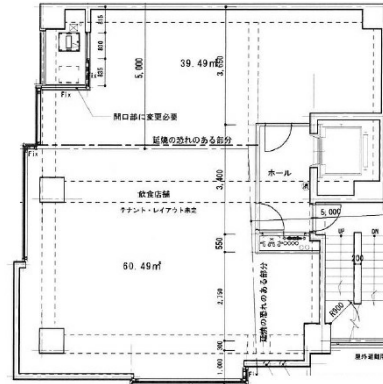

AER西中洲ビル 5階18.29坪

福岡県福岡市中央区西中洲5-17

物件MAP

賃貸条件	
坪数	18.29坪
階数	5階 (B)
入居可能日	
ビル情報	
所在地	福岡県福岡市中央区西中洲5-17
最寄り駅	福岡市営地下鉄空港線 天神駅 徒歩5分 福岡市営地下鉄空港線 中洲川端駅 徒歩7分
エリア	天神・赤坂エリア
竣工	2018年1月
耐震	新耐震基準
階数	地上7階
用途	店舗
設備情報	
エレベーター	1基
空調	無し
OAフロア	スケルトン
基準階天井高	
光ファイバー	
トイレ	無し
セキュリティ	
駐車場	無し