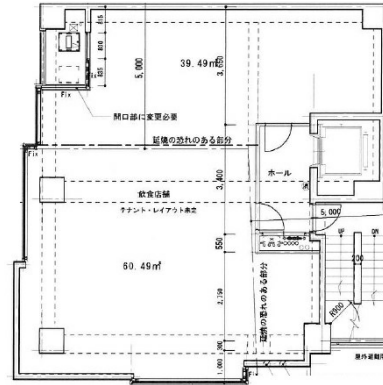

AER西中洲ビル 5階18.29坪

福岡県福岡市中央区西中洲5-17

物件MAP

賃貸条件	
坪数	18.29坪
階数	5階 (B)
入居可能日	

ビル情報	
所在地	福岡県福岡市中央区西中洲5-17
最寄り駅	福岡市営地下鉄空港線 天神駅 徒歩5分 福岡市営地下鉄空港線 中洲川端駅 徒歩7分
エリア	天神・赤坂エリア
竣工	2018年1月
耐震	新耐震基準
階数	地上7階
用途	店舗
構造	

設備情報	
エレベーター	1基
空調	無し
OAフロア	スケルトン
基準階天井高	
光ファイバー	
トイレ	無し
セキュリティ	
駐車場	無し