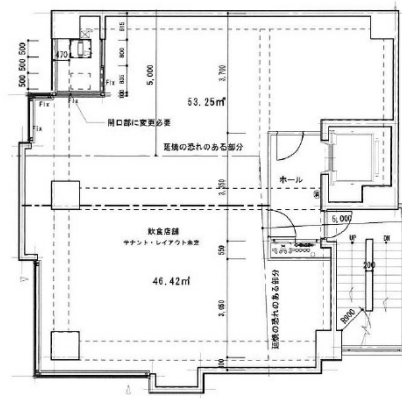

AER西中洲ビル 3階14.04坪

福岡県福岡市中央区西中洲5-17

物件MAP

賃貸条件	
坪数	14.04坪
階数	3階 (B)
入居可能日	

ビル情報	
所在地	福岡県福岡市中央区西中洲5-17
最寄り駅	福岡市営地下鉄空港線 天神駅 徒歩5分 福岡市営地下鉄空港線 中洲川端駅 徒歩7分
エリア	天神・赤坂エリア
竣工	2018年1月
耐震	新耐震基準
階数	地上7階
用途	店舗
構造	

設備情報	
エレベーター	1基
空調	無し
OAフロア	スケルトン
基準階天井高	
光ファイバー	
トイレ	無し
セキュリティ	
駐車場	無し