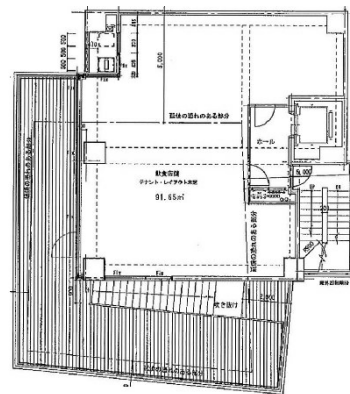

AER西中洲ビル 2階27.72坪

福岡県福岡市中央区西中洲5-17

物件MAP

賃貸条件	
坪数	27.72坪
階数	2階
入居可能日	

ビル情報	
所在地	福岡県福岡市中央区西中洲5-17
最寄り駅	福岡市営地下鉄空港線 天神駅 徒歩5分 福岡市営地下鉄空港線 中洲川端駅 徒歩7分
エリア	天神・赤坂エリア
竣工	2018年1月
耐震	新耐震基準
階数	地上7階
用途	店舗
構造	

設備情報	
エレベーター	1基
空調	無し
OAフロア	スケルトン
基準階天井高	
光ファイバー	
トイレ	無し
セキュリティ	
駐車場	無し