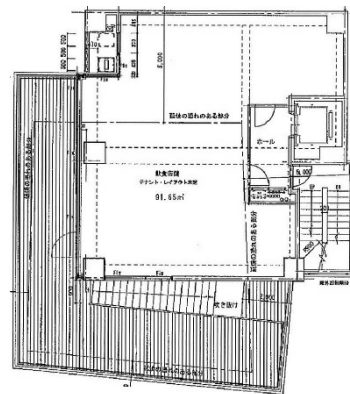

# AER西中洲ビル 2階27.72坪

福岡県福岡市中央区西中洲5-17

物件MAP

賃貸条件	
坪数	27.72坪
階数	2階
入居可能日	

ビル情報	
所在地	福岡県福岡市中央区西中洲5-17
最寄り駅	福岡市営地下鉄空港線 天神駅 徒歩5分 福岡市営地下鉄空港線 中洲川端駅 徒歩7分
エリア	天神・赤坂エリア
竣工	2018年1月
耐震	新耐震基準
階数	地上7階
用途	店舗
構造	

設備情報	
エレベーター	1基
空調	無し
OAフロア	スケルトン
基準階天井高	
光ファイバー	
トイレ	無し
セキュリティ	
駐車場	無し

事務所移転の簡単検索サイト

Quick Service

クイックサービス

**AER西中洲ビル 2階27.72坪** 福岡県福岡市中央区西中洲5-17

天神・赤坂エリア（ビルID：0044100）の賃貸オフィス

貸事務所・レンタルオフィス・オフィス移転なら**QuickService**

物件詳細はこちらから

 **0120-55-2620**