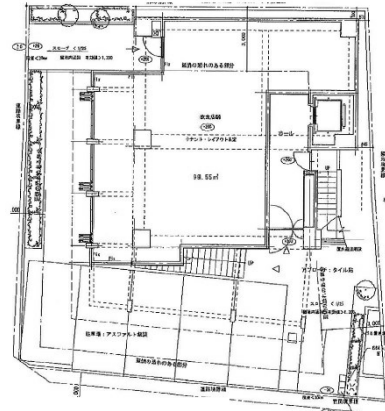

# AER西中洲ビル 1階30.11坪

福岡県福岡市中央区西中洲5-17

## 物件MAP

賃貸条件	
坪数	30.11坪
階数	1階
入居可能日	相談
ビル情報	
所在地	福岡県福岡市中央区西中洲5-17
最寄り駅	福岡市営地下鉄空港線 天神駅 徒歩5分 福岡市営地下鉄空港線 中洲川端駅 徒歩7分
エリア	天神・赤坂エリア
竣工	2018年1月
耐震	新耐震基準
階数	地上7階
用途	店舗
構造	
設備情報	
エレベーター	1基
空調	無し
OAフロア	スケルトン
基準階天井高	
光ファイバー	
トイレ	無し
セキュリティ	
駐車場	無し