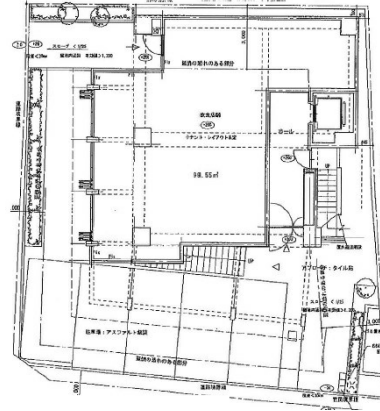

AER西中洲ビル 1階30.11坪

福岡県福岡市中央区西中洲5-17

物件MAP

賃貸条件	
坪数	30.11坪
階数	1階
入居可能日	相談
ビル情報	
所在地	福岡県福岡市中央区西中洲5-17
最寄り駅	福岡市営地下鉄空港線 天神駅 徒歩5分 福岡市営地下鉄空港線 中洲川端駅 徒歩7分
エリア	天神・赤坂エリア
竣工	2018年1月
耐震	新耐震基準
階数	地上7階
用途	店舗
構造	
設備情報	
エレベーター	1基
空調	無し
OAフロア	スケルトン
基準階天井高	
光ファイバー	
トイレ	無し
セキュリティ	
駐車場	無し