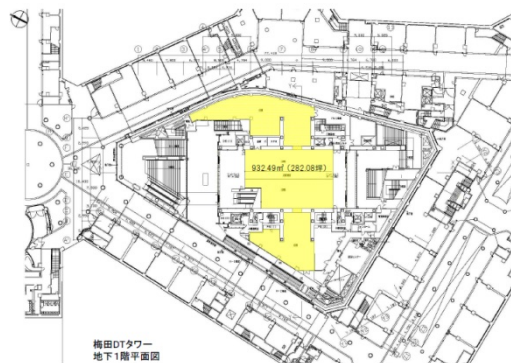

梅田DTタワー 地下1階282.08坪

大阪府大阪市北区梅田1-10-1

梅田DTタワー
地下1階平面図

物件MAP

賃貸条件	
月額賃料	相談
坪数	282.08坪
坪単価	相談
共益費	相談
礼金	無し
敷金 (保証金)	相談
階数	B1階
入居可能日	2024年11月

ビル情報	
所在地	大阪府大阪市北区梅田1-10-1
最寄り駅	JR東海道本線 大阪駅 徒歩2分 大阪メトロ御堂筋線 梅田駅 徒歩2分
エリア	梅田・桜橋エリア
竣工	2003年1月
耐震	新耐震基準
階数	地上27階 地下4階
用途	店舗
構造	S造、一部RC造

設備情報	
エレベーター	13基
空調	
OAフロア	
基準階天井高	
光ファイバー	有り
トイレ	男女別・室外
セキュリティ	有り
駐車場	

事務所移転の簡単検索サイト

Quick Service

クイックサービス

梅田DTタワー 地下1階282.08坪 大阪府大阪市北区梅田1-10-1

梅田・桜橋エリア (ビルID: 0044099) の賃貸オフィス

貸事務所・レンタルオフィス・オフィス移転ならQuickService