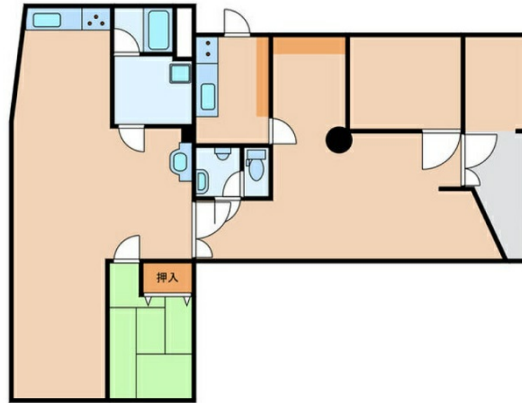

ロイヤルビル 1階44.07坪

愛知県名古屋市名東区一社2-45

物件MAP

賃貸条件	
月額賃料	290,000円（税別）
坪数	44.07坪
坪単価	6,580円（税別）
共益費	賃料に含む
礼金	無し
敷金（保証金）	2ヶ月
階数	1階（1フロア）
入居可能日	即日

ビル情報	
所在地	愛知県名古屋市名東区一社2-45
最寄り駅	名古屋市営地下鉄東山線 一社駅 徒歩6分
エリア	一社・藤ヶ丘エリア
竣工	1988年1月
耐震	新耐震基準
階数	地上3階 地下1階
用途	事務所/店舗
構造	RC造

設備情報	
エレベーター	
空調	個別空調
OAフロア	その他
基準階天井高	
光ファイバー	調査中
トイレ	男女共用・室内
セキュリティ	調査中
駐車場	有り

事務所移転の簡単検索サイト

Quick Service

クイックサービス

ロイヤルビル 1階44.07坪 愛知県名古屋市名東区一社2-45

一社・藤ヶ丘エリア（ビルID：0044095）の賃貸オフィス

貸事務所・レンタルオフィス・オフィス移転ならQuickService