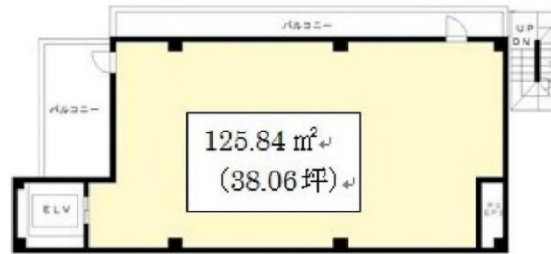

平井イニシャルハウス 6階36.06坪

東京都江戸川区平井4-8-7

物件MAP

賃貸条件	
月額賃料	490,000円 (税別)
坪数	36.06坪
坪単価	13,588円 (税別)
共益費	35,000円
礼金	1ヶ月
敷金 (保証金)	10ヶ月
階数	6階
入居可能日	即日

ビル情報	
所在地	東京都江戸川区平井4-8-7
最寄り駅	JR中央・総武線 平井駅 徒歩2分 東武亀戸線 東あずま駅 徒歩14分 東武亀戸線 亀戸水神駅 徒歩14分
エリア	その他東京
竣工	2017年11月
耐震	新耐震基準
階数	地上6階
用途	事務所/店舗
構造	S造

設備情報	
エレベーター	1基
空調	無し
OAフロア	スケルトン
基準階天井高	
光ファイバー	調査中
トイレ	無し
セキュリティ	有り
駐車場	無し