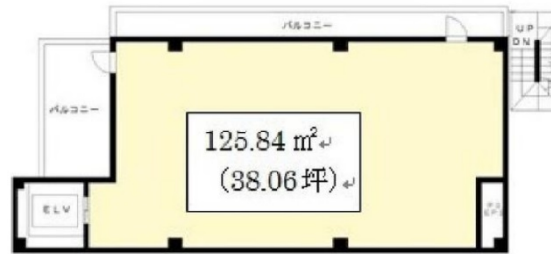

平井イニシャルハウス 6階36.06坪

東京都江戸川区平井4-8-7

物件MAP

賃貸条件	
月額賃料	490,000円 (税別)
坪数	36.06坪
坪単価	13,588円 (税別)
共益費	35,000円
礼金	1ヶ月
敷金 (保証金)	10ヶ月
階数	6階
入居可能日	即日

ビル情報	
所在地	東京都江戸川区平井4-8-7
最寄り駅	JR中央・総武線 平井駅 徒歩2分 東武亀戸線 東あずま駅 徒歩14分 東武亀戸線 亀戸水神駅 徒歩14分
エリア	その他東京
竣工	2017年11月
耐震	新耐震基準
階数	地上6階
用途	事務所/店舗
構造	S造

設備情報	
エレベーター	1基
空調	無し
OAフロア	スケルトン
基準階天井高	
光ファイバー	調査中
トイレ	無し
セキュリティ	有り
駐車場	無し

事務所移転の簡単検索サイト

Quick Service

クイックサービス

平井イニシャルハウス 6階36.06坪 東京都江戸川区平井4-8-7

その他東京 (ビルID: 0044089) の賃貸オフィス

貸事務所・レンタルオフィス・オフィス移転なら**QuickService**