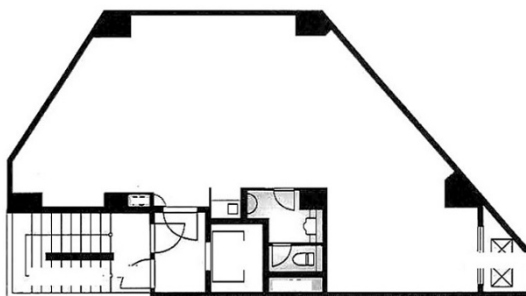

DeLCCS新宿御苑ビル 5階21.7坪

東京都新宿区四谷4-25-6

物件MAP

賃貸条件	
坪数	21.7坪
階数	5階
入居可能日	

ビル情報	
所在地	東京都新宿区四谷4-25-6
最寄り駅	東京メトロ丸ノ内線 新宿御苑前駅 徒歩6分 東京メトロ丸ノ内線 四谷三丁目駅 徒歩8分 都営新宿線 曙橋駅 徒歩9分 東京メトロ丸ノ内線 新宿三丁目駅 徒歩11分 東京メトロ副都心線 新宿三丁目駅 徒歩13分
エリア	四谷・市ヶ谷・飯田橋エリア
竣工	1986年12月
耐震	新耐震基準
階数	地上6階 地下1階
用途	事務所
構造	RC造

設備情報	
エレベーター	1基
空調	個別空調
OAフロア	
基準階天井高	
光ファイバー	有り
トイレ	男女共用・室内
セキュリティ	有り
駐車場	有り

事務所移転の簡単検索サイト

Quick Service

クイックサービス

DeLCCS新宿御苑ビル 5階21.7坪 東京都新宿区四谷4-25-6

四谷・市ヶ谷・飯田橋エリア (ビルID: 0044067) の賃貸オフィス

貸事務所・レンタルオフィス・オフィス移転ならQuickService