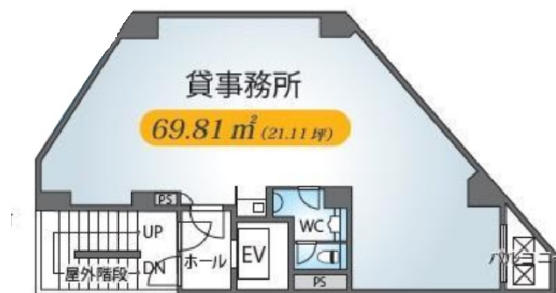

DeLCCS新宿御苑ビル 4階21.11坪

東京都新宿区四谷4-25-6

物件MAP

賃貸条件	
坪数	21.11坪
階数	4階 (申込有)
入居可能日	
ビル情報	
所在地	東京都新宿区四谷4-25-6
最寄り駅	東京メトロ丸ノ内線 新宿御苑前駅 徒歩6分 東京メトロ丸ノ内線 四谷三丁目駅 徒歩8分 都営新宿線 曙橋駅 徒歩9分 東京メトロ丸ノ内線 新宿三丁目駅 徒歩11分 東京メトロ副都心線 新宿三丁目駅 徒歩13分
エリア	四谷・市ヶ谷・飯田橋エリア
竣工	1986年12月
耐震	新耐震基準
階数	地上6階 地下1階
用途	事務所
構造	RC造
設備情報	
エレベーター	1基
空調	個別空調
OAフロア	
基準階天井高	
光ファイバー	有り
トイレ	男女共用・室内
セキュリティ	有り
駐車場	有り