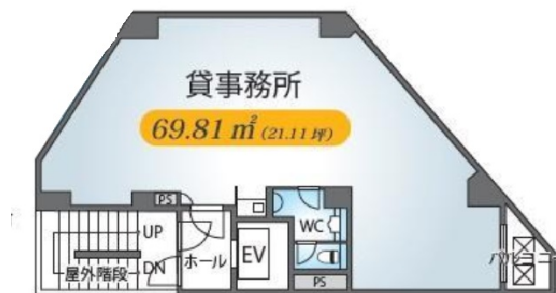

DeLCCS新宿御苑ビル 1階20.76坪

東京都新宿区四谷4-25-6

物件MAP

賃貸条件	
坪数	20.76坪
階数	1階 (申込有)
入居可能日	

ビル情報	
所在地	東京都新宿区四谷4-25-6
最寄り駅	東京メトロ丸ノ内線 新宿御苑前駅 徒歩6分 東京メトロ丸ノ内線 四谷三丁目駅 徒歩8分 都営新宿線 曙橋駅 徒歩9分 東京メトロ丸ノ内線 新宿三丁目駅 徒歩11分 東京メトロ副都心線 新宿三丁目駅 徒歩13分
エリア	四谷・市ヶ谷・飯田橋エリア
竣工	1986年12月
耐震	新耐震基準
階数	地上6階 地下1階
用途	事務所/店舗
構造	RC造

設備情報	
エレベーター	1基
空調	個別空調
OAフロア	
基準階天井高	
光ファイバー	有り
トイレ	男女共用・室内
セキュリティ	有り
駐車場	有り

事務所移転の簡単検索サイト

Quick Service

クイックサービス

DeLCCS新宿御苑ビル 1階20.76坪 東京都新宿区四谷4-25-6

四谷・市ヶ谷・飯田橋エリア (ビルID: 0044067) の賃貸オフィス

貸事務所・レンタルオフィス・オフィス移転なら**QuickService**