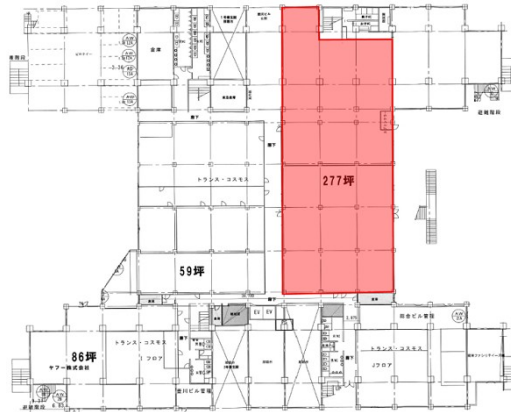

壺川ビル 1階277坪

沖縄県那覇市壺川3-2-6

物件MAP

賃貸条件	
坪数	277坪
階数	1階
入居可能日	

ビル情報	
所在地	沖縄県那覇市壺川3-2-6
最寄り駅	ゆいレール 壺川駅 徒歩-1分
エリア	沖縄
竣工	1985年6月
耐震	新耐震基準
階数	地上15階
用途	事務所
構造	SRC造

設備情報	
エレベーター	4基
空調	個別空調
OAフロア	
基準階天井高	
光ファイバー	有り
トイレ	男女別・室外
セキュリティ	有り
駐車場	有り