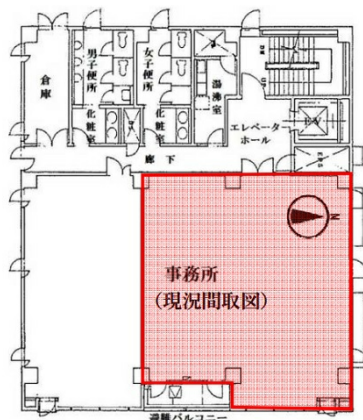

# 三重ビル 2階39.04坪

三重県津市岩田13-28

## 物件MAP

賃貸条件	
坪数	39.04坪
階数	2階 (A)
入居可能日	
ビル情報	
所在地	三重県津市岩田13-28
最寄り駅	近鉄名古屋線 津新町駅 徒歩16分
エリア	三重
竣工	1996年1月
耐震	新耐震基準
階数	地上5階
用途	事務所
構造	RC造
設備情報	
エレベーター	1基
空調	個別空調
OAフロア	
基準階天井高	
光ファイバー	有り
トイレ	男女別・室外
セキュリティ	有り
駐車場	有り