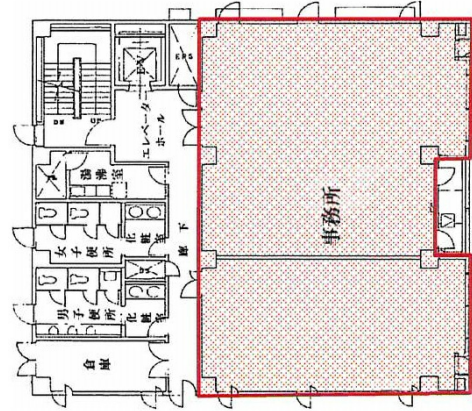

## 物件MAP

賃貸条件	
坪数	60.48坪
階数	5階
入居可能日	
ビル情報	
所在地	三重県津市岩田13-28
最寄り駅	近鉄名古屋線 津新町駅 徒歩16分
エリア	三重
竣工	1996年1月
耐震	新耐震基準
階数	地上5階
用途	事務所
構造	RC造
設備情報	
エレベーター	1基
空調	個別空調
OAフロア	
基準階天井高	
光ファイバー	有り
トイレ	男女別・室外
セキュリティ	有り
駐車場	有り