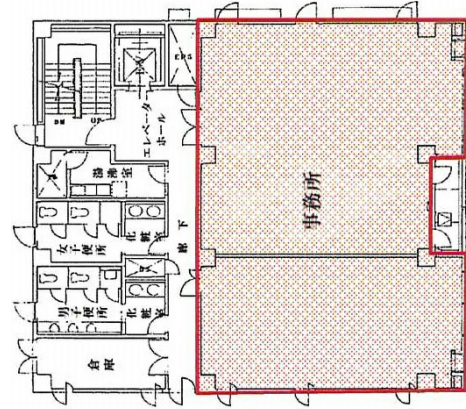

# 三重ビル 2階60.48坪

三重県津市岩田13-28

## 物件MAP

賃貸条件	
坪数	60.48坪
階数	2階
入居可能日	
ビル情報	
所在地	三重県津市岩田13-28
最寄り駅	近鉄名古屋線 津新町駅 徒歩16分
エリア	三重
竣工	1996年1月
耐震	新耐震基準
階数	地上5階
用途	事務所
構造	RC造
設備情報	
エレベーター	1基
空調	個別空調
OAフロア	
基準階天井高	
光ファイバー	有り
トイレ	男女別・室外
セキュリティ	有り
駐車場	有り