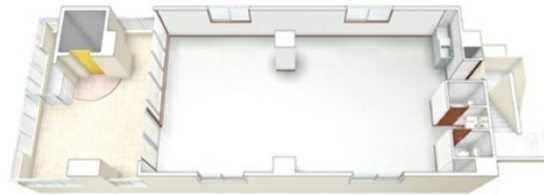

おもろまちT-MAXビル 6階27.85坪

沖縄県那覇市おもろまち4-6-22

物件MAP

賃貸条件	
坪数	27.85坪
階数	6階
入居可能日	
ビル情報	
所在地	沖縄県那覇市おもろまち4-6-22
最寄り駅	ゆいレール おもろまち駅 徒歩8分
エリア	沖縄
竣工	2011年
耐震	新耐震基準
階数	地上6階
用途	事務所/店舗
構造	RC造
設備情報	
エレベーター	1基
空調	個別空調
OAフロア	Pタイル
基準階天井高	
光ファイバー	
トイレ	男女別・室内
セキュリティ	
駐車場	無し