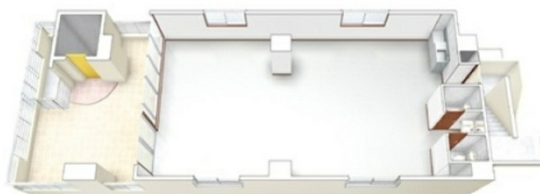

おもろまちT-MAXビル 6階27.85坪

沖縄県那覇市おもろまち4-6-22

物件MAP

賃貸条件	
坪数	27.85坪
階数	6階
入居可能日	
ビル情報	
所在地	沖縄県那覇市おもろまち4-6-22
最寄り駅	ゆいレール おもろまち駅 徒歩8分
エリア	沖縄
竣工	2011年
耐震	新耐震基準
階数	地上6階
用途	事務所/店舗
構造	RC造
設備情報	
エレベーター	1基
空調	個別空調
OAフロア	Pタイル
基準階天井高	
光ファイバー	
トイレ	男女別・室内
セキュリティ	
駐車場	無し