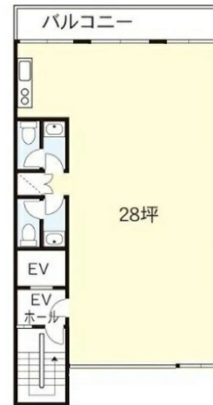

# TNビル 4階28.4坪

沖縄県那覇市おもろまち4-17-9

## 物件MAP

賃貸条件	
坪数	28.4坪
階数	4階
入居可能日	

ビル情報	
所在地	沖縄県那覇市おもろまち4-17-9
最寄り駅	ゆいレール おもろまち駅 徒歩4分
エリア	沖縄
竣工	2007年11月
耐震	新耐震基準
階数	地上6階
用途	事務所/店舗
構造	RC造

設備情報	
エレベーター	1基
空調	個別空調
OAフロア	タイルカーペット
基準階天井高	
光ファイバー	
トイレ	男女別・室内
セキュリティ	
駐車場	無し