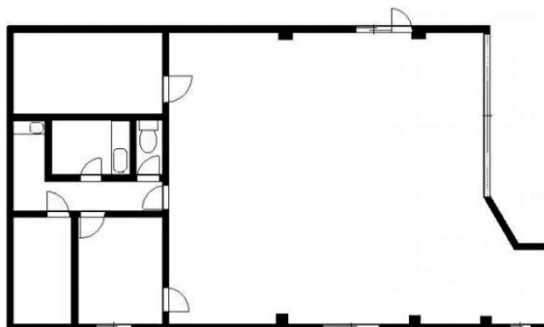

KPビル 1階52.58坪

福岡県福岡市東区舞松原2-11-12

物件MAP

賃貸条件	
坪数	52.58坪
階数	1階
入居可能日	

ビル情報	
所在地	福岡県福岡市東区舞松原2-11-12
最寄り駅	JR鹿児島本線 千早駅 徒歩13分 西鉄貝塚線 西鉄千早駅 徒歩13分
エリア	東区エリア
竣工	1990年3月
耐震	新耐震基準
階数	地上2階
用途	事務所/店舗
構造	S造

設備情報	
エレベーター	
空調	個別空調
OAフロア	Pタイル
基準階天井高	
光ファイバー	
トイレ	男女共用・室内
セキュリティ	有り
駐車場	有り