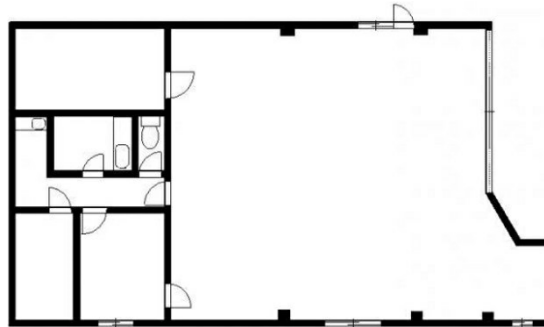

KPビル 1階52.58坪

福岡県福岡市東区舞松原2-11-12

物件MAP

賃貸条件	
坪数	52.58坪
階数	1階
入居可能日	
ビル情報	
所在地	福岡県福岡市東区舞松原2-11-12
最寄り駅	JR鹿児島本線 千早駅 徒歩13分 西鉄貝塚線 西鉄千早駅 徒歩13分
エリア	東区エリア
竣工	1990年3月
耐震	新耐震基準
階数	地上2階
用途	事務所/店舗
構造	S造
設備情報	
エレベーター	
空調	個別空調
OAフロア	Pタイル
基準階天井高	
光ファイバー	
トイレ	男女共用・室内
セキュリティ	有り
駐車場	有り