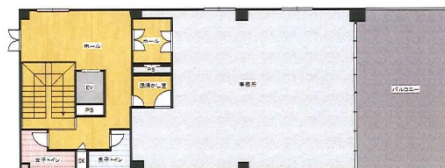

MDXBIDG (メディクスビルディング) 3階45坪

大阪府吹田市豊津町35-13

物件MAP

賃貸条件	
坪数	45坪
階数	3階
入居可能日	
ビル情報	
所在地	大阪府吹田市豊津町35-13
最寄り駅	大阪メトロ御堂筋線 江坂駅 徒歩10分
エリア	江坂エリア
竣工	1972年8月
耐震	旧耐震基準
階数	地上4階 地下1階
用途	事務所
構造	調査中
設備情報	
エレベーター	1基
空調	個別空調
OAフロア	
基準階天井高	
光ファイバー	有り
トイレ	男女別・室外
セキュリティ	調査中
駐車場	有り